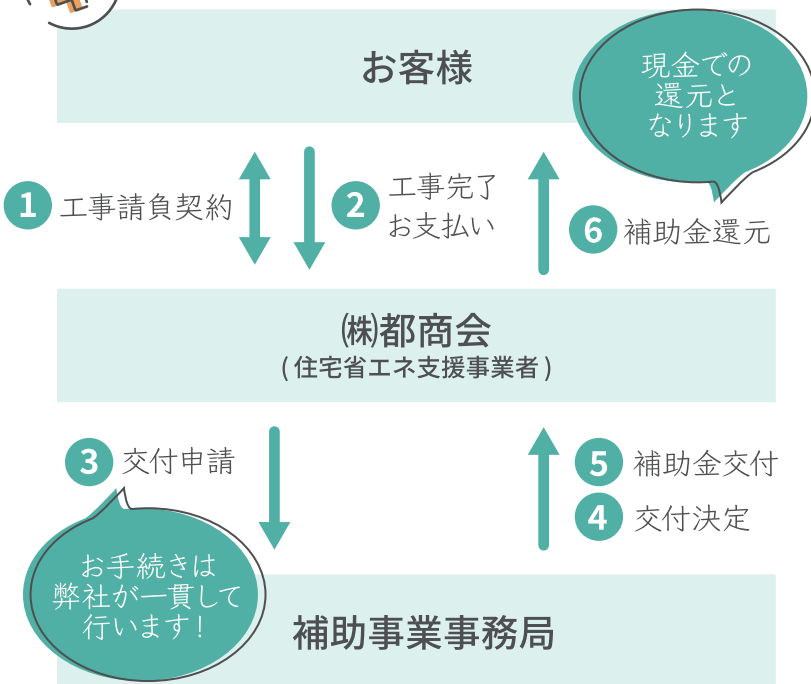

併用もできる

最も有利な組合せてお使い頂けます。

期間は予算次第

早期終了の可能性大!*2
お早めにお問合せください。

*1 補助制度、製品の断熱性能等により、還元率が異なります。

*2 工事完了後であっても、交付確定前に予算が終了となり、補助金が還元されない場合がございます。

補助金受取の流れ

補助金活用例

かんたんマドリモ
内窓プラマードU

断熱性能最高ランク仕様

Low-E 複層ガラス(ガス入り) / 引違い
2枚建 / 幅165cm × 高さ180cm × 1窓

通常価格(工事費・諸経費含む) 132,900円

補助金額 - 84,000円

お客様負担額 **48,900円**

工事費用の **63%** が還ってくる！

住まいのお悩み解決致します