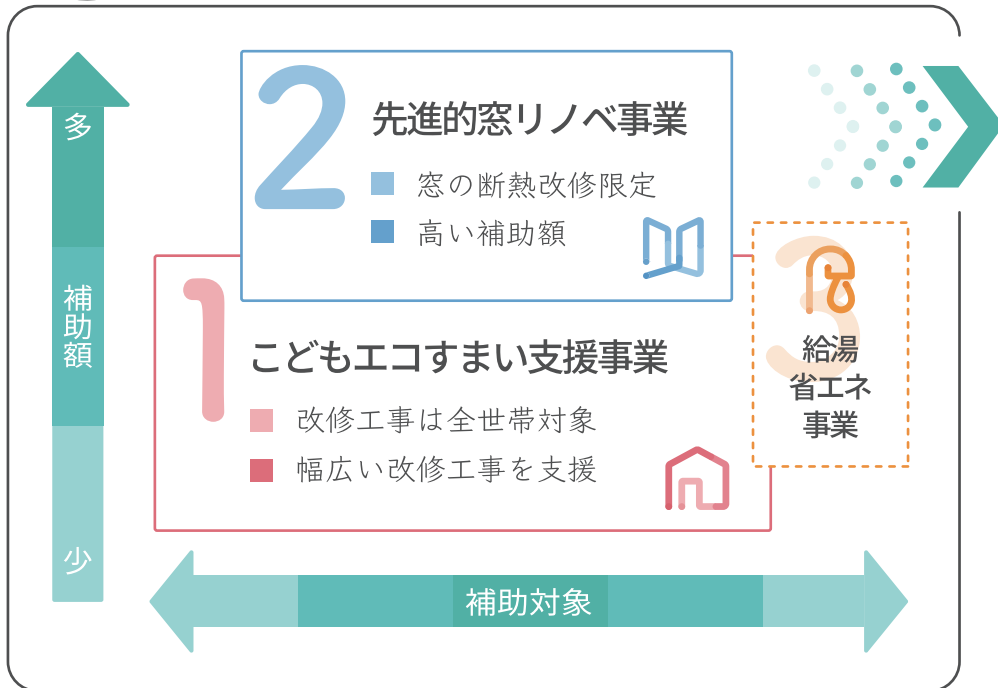

住まいの

暑 さ ・ 寒 さ

にお困りの方へ

“夏暑くて冬寒い家”が あたり前になっていませんか？

住まいの暑さ・寒さは、あなたの健康に影響を及ぼし、
心筋梗塞や熱中症といった、病気による死亡リスクを高めます。

長生き！ だけど不健康…！？

健康でいられる年数（健康寿命）と
平均寿命の間には約10年の差が
あり、その差を縮めるには断熱性・
気密性の高い家に住むことが重要
です。

窓・玄関の断熱改修で“夏涼しく冬暖かい家”へ
住環境を整えることで健康寿命が延伸します

外観

改修工事用玄関ドア (YKK AP)
かんたんドアリモ 玄関ドア D30

- 1 断熱性能が上がる
- 2 電気代が安くなる
- 3 1日で工事が終わる
- 4 防犯性能が上がる

既存窓

内窓
(室内側)

後付けで二重窓に (YKK AP)
かんたんマドリモ 内窓プラマードU

- 1 断熱性能が上がる
- 2 電気代が安くなる
- 3 騒音が小さくなる
- 4 結露が軽減する

今なら改修工事がお得！その秘密は…？

国の補助事業を活用して
工事費の一部に

補助金

お得に断熱改修
が出ます！

使える3つの補助事業

住宅省エネ2023キャンペーン

👁️👁️ここに注目

過去最高の還元率

製品代の約50%相当が還元されます。*1