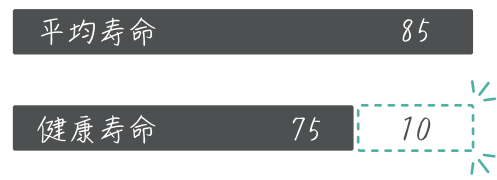

住まいの

暑 さ ・ 寒 さ

にお困りの方へ

“夏暑くて冬寒い家”が あたり前になっていませんか？

住まいの暑さ・寒さは、あなたの健康に影響を及ぼし、
心筋梗塞や熱中症といった、病気による死亡リスクを高めます。

長生き！ だけど不健康…！？

健康でいられる年数（健康寿命）と
平均寿命の間には約10年の差が
あり、その差を縮めるには断熱性・
気密性の高い家に住むことが重要
です。

窓・玄関の断熱改修で“夏涼しく冬暖かい家”へ
住環境を整えることで健康寿命が延伸します