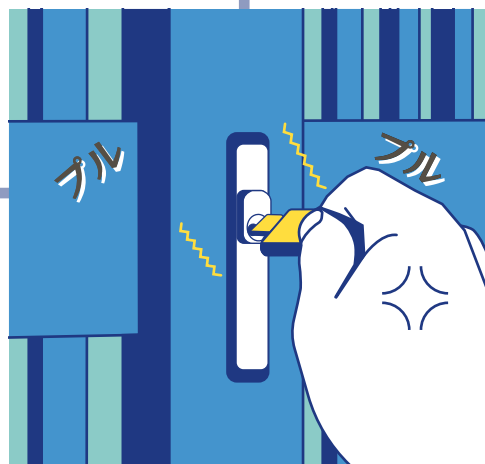

(株)都商会が

住まいのお悩み

解決致します!!!

修繕からリフォームまでお任せください

ガラスが割れた

玄関のカギがかげづらい

網戸の動きが悪い

勝手口のドアが勢いよく閉まる